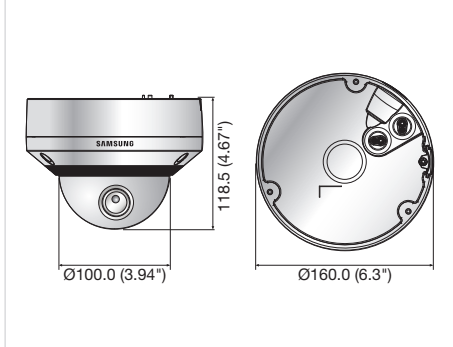

Boyutlar

Birim: mm (inç)